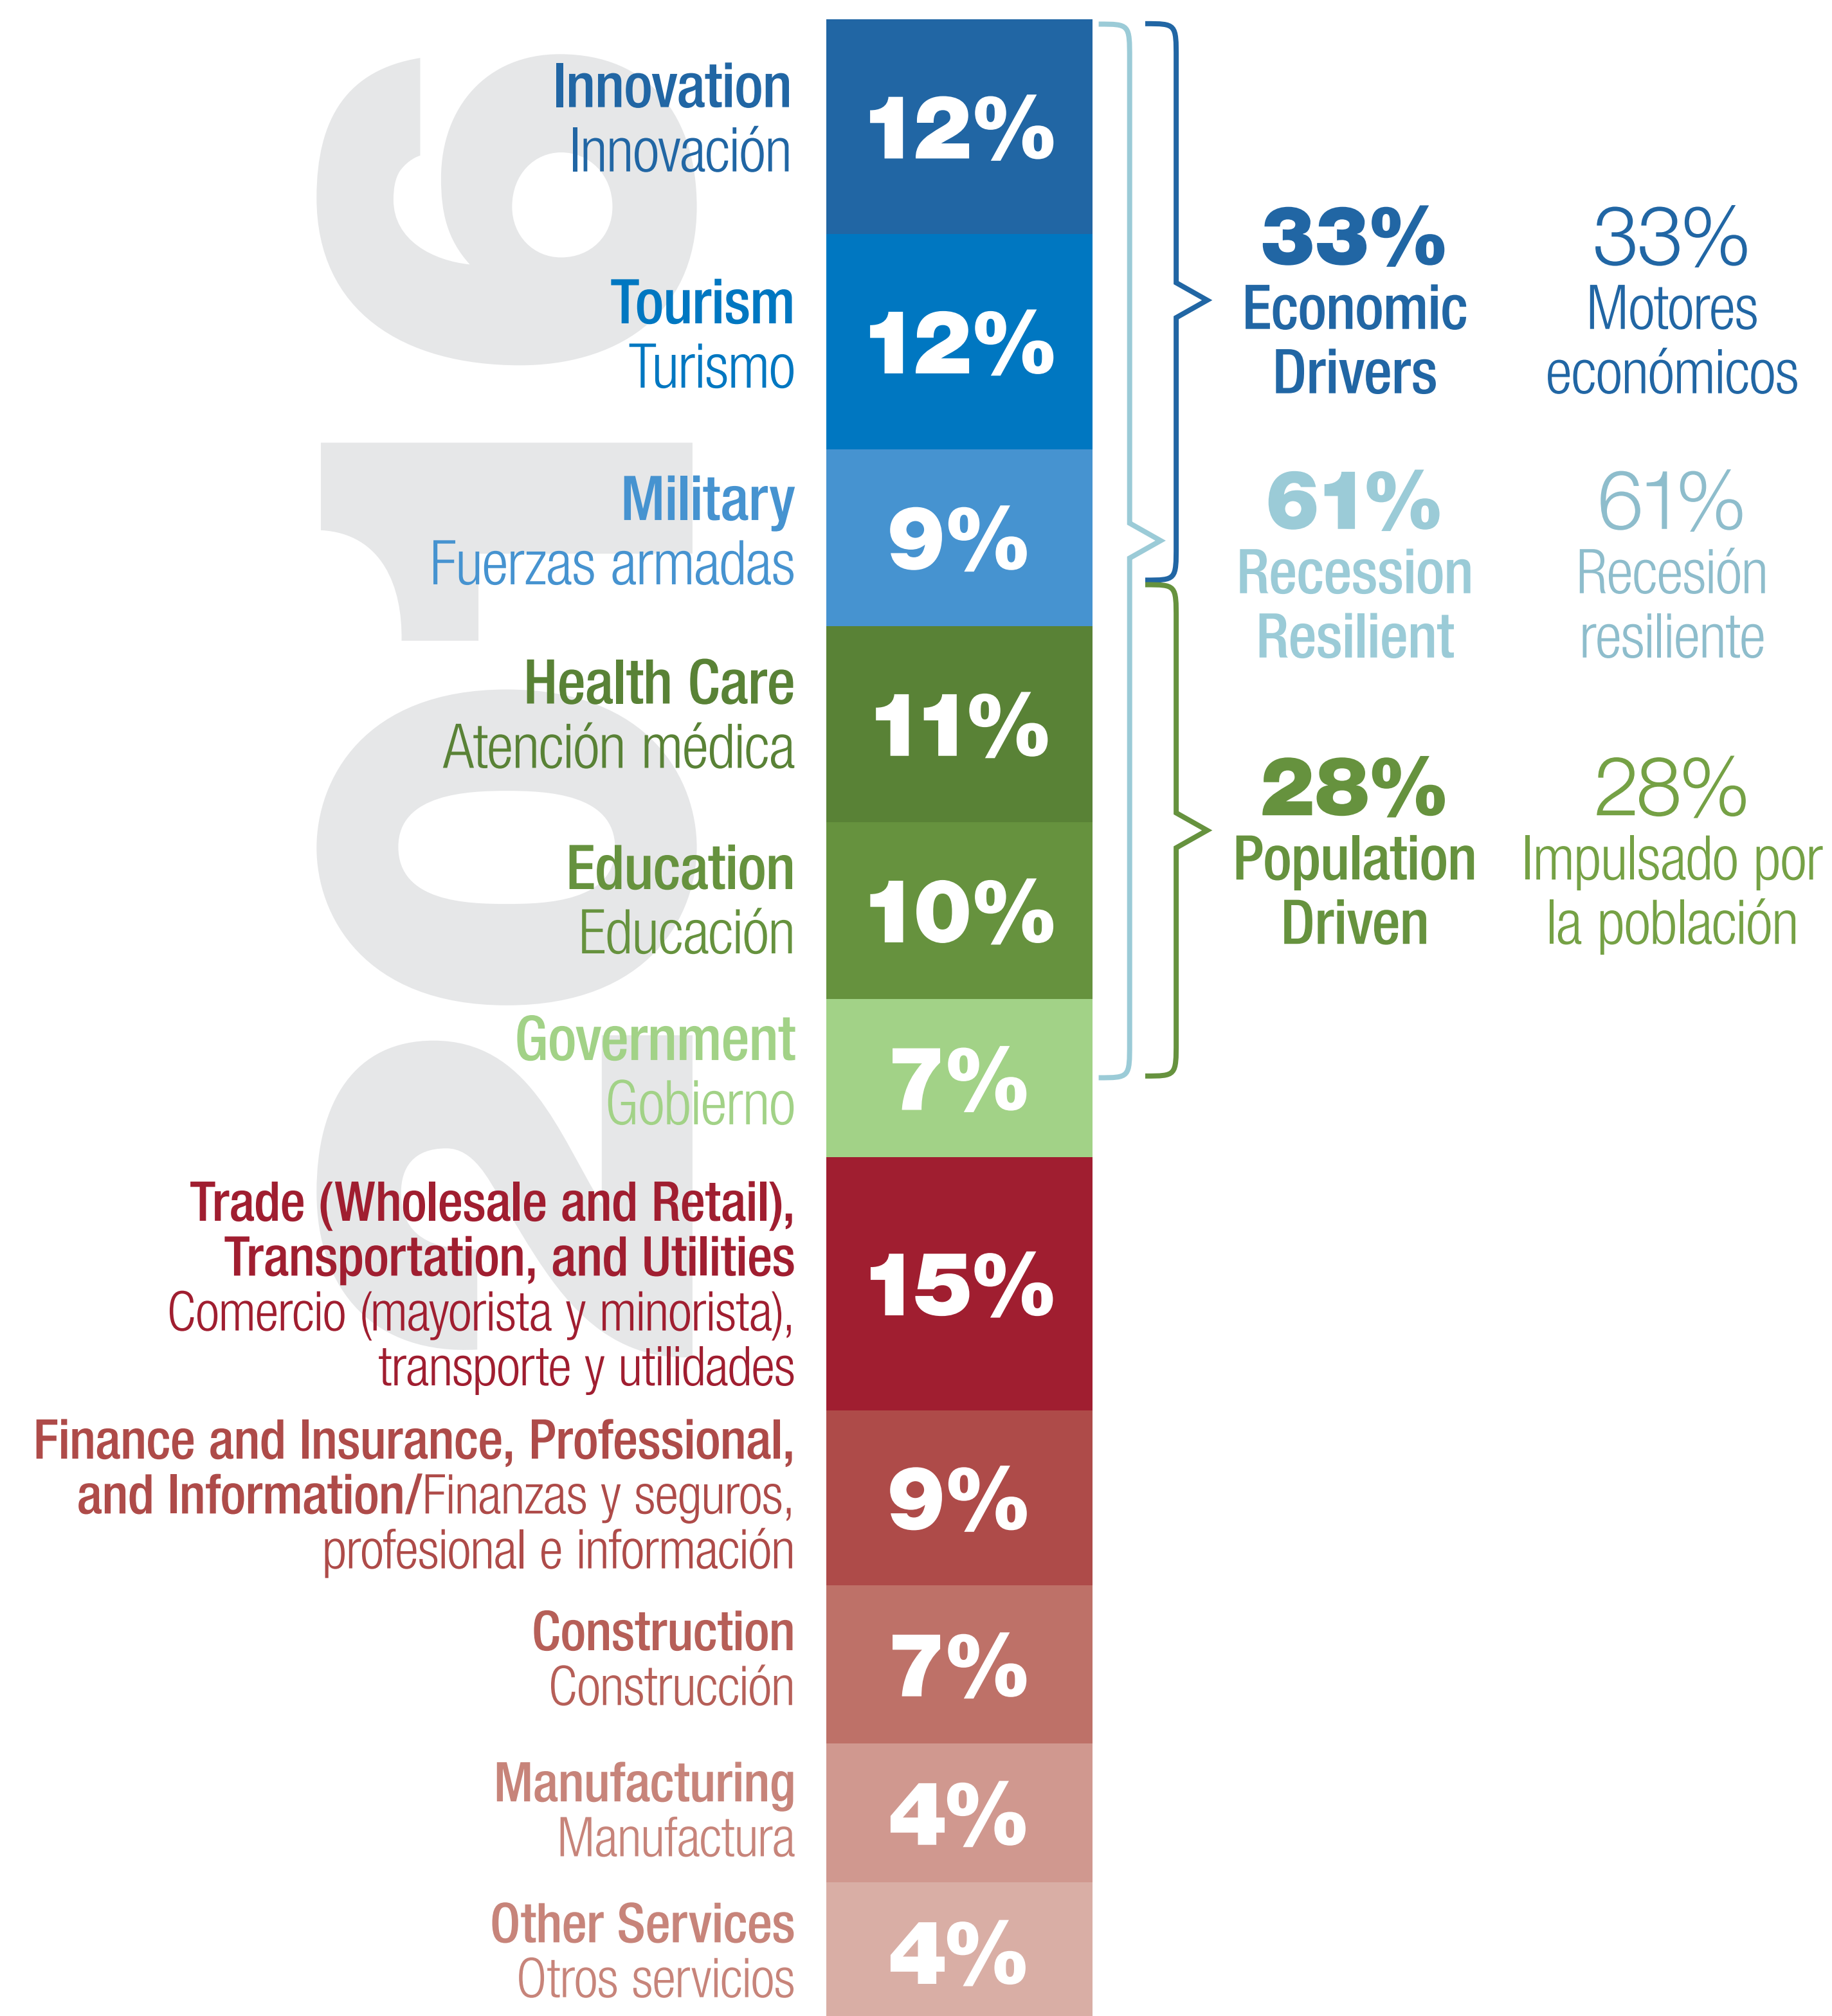

Economic Base/Base económica