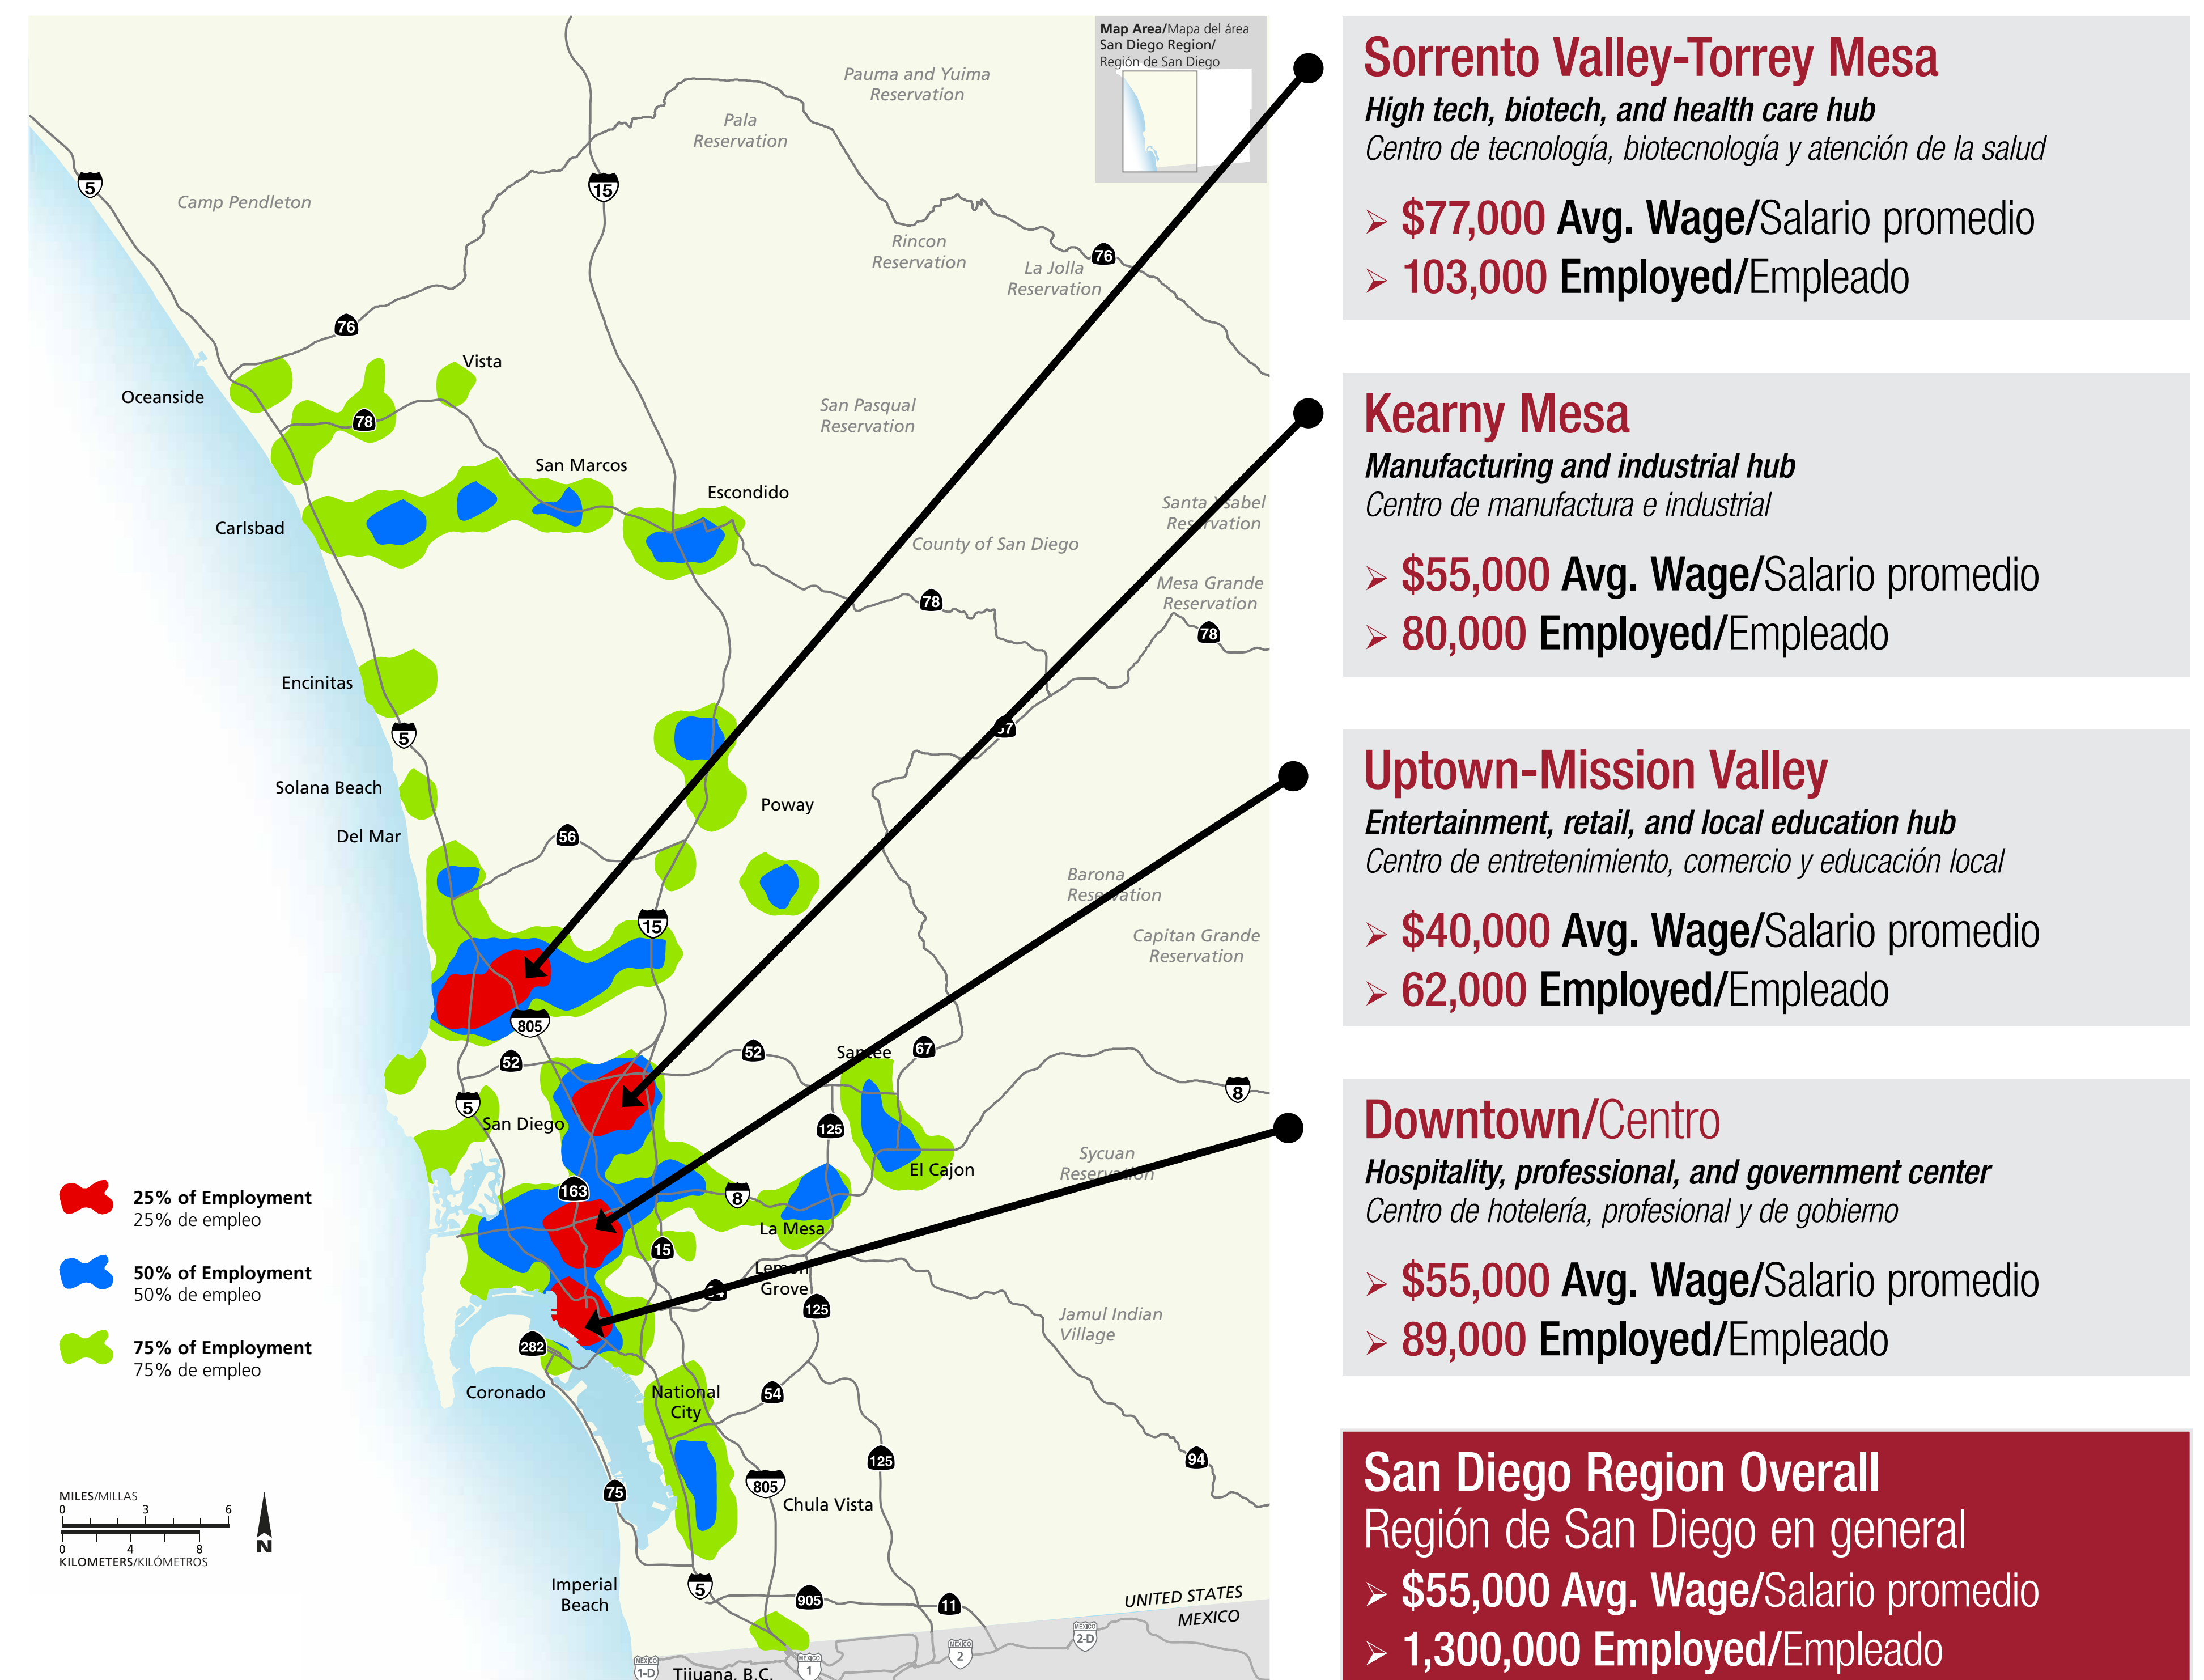

How Transportation Impacts the Economy

Impacto del transporte en la economía

The San Diego region boasts a diverse economy with a broad range of industries and drivers. A vibrant economy requires a healthy circulatory system. In addition to providing ways for employees to get to and from work, our transportation network acts as the economic circulatory system for businesses to access materials, ship goods, and reach customers.

La región de San Diego tiene una diversa economía y cuenta con una amplia gama de industrias y motores. Una economía dinámica requiere de un sistema de circulación sano. Además de permitir que los trabajadores se movilen entre sus empleos y sus hogares, nuestra red de transporte actúa como un sistema circulatorio económico que permite que las empresas puedan tener acceso a materiales, enviar bienes y llegar a sus clientes.

Economic Base/Base económica

Employment Centers/Centros de empleo

Sources: California Employment Development Department and SANDAG
 Fuentes: California Employment Development Department y SANDAG